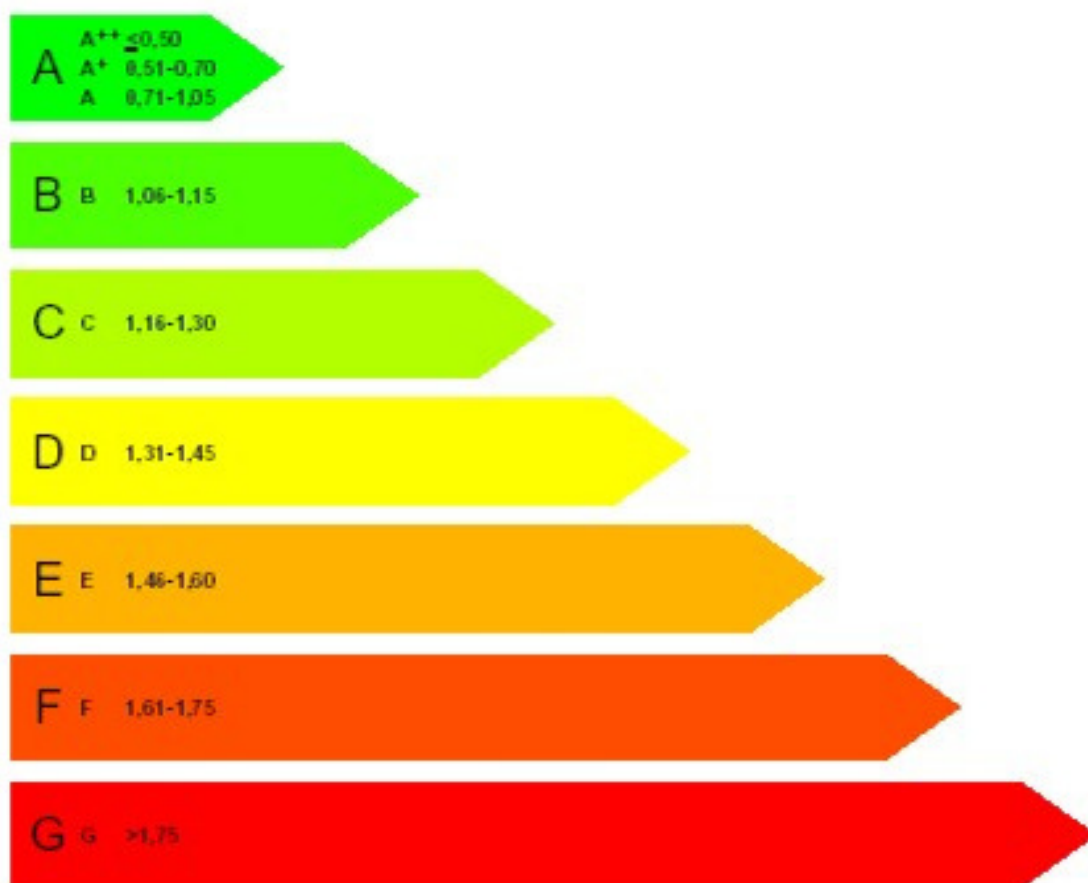

Afgegeven conform de Regeling energieprestatie gebouwen.

Energieklasse

zeer energie zuinig

B 1,12

zeer energie onzuinig

De energieprestatie van een bestaand utiliteitsgebouw wordt uitgedrukt in de energie-index. Het getal geeft de energieprestatie van een gebouw aan. Deze wordt berekend op basis van de gebouweigenschappen, gebouwgebonden installaties en een gestandaardiseerd bewoners/gebruikersgedrag. (Het gestandaardiseerde energiegebruik per vierkante meter gebruiksoppervlak is xxx MJ/m².)